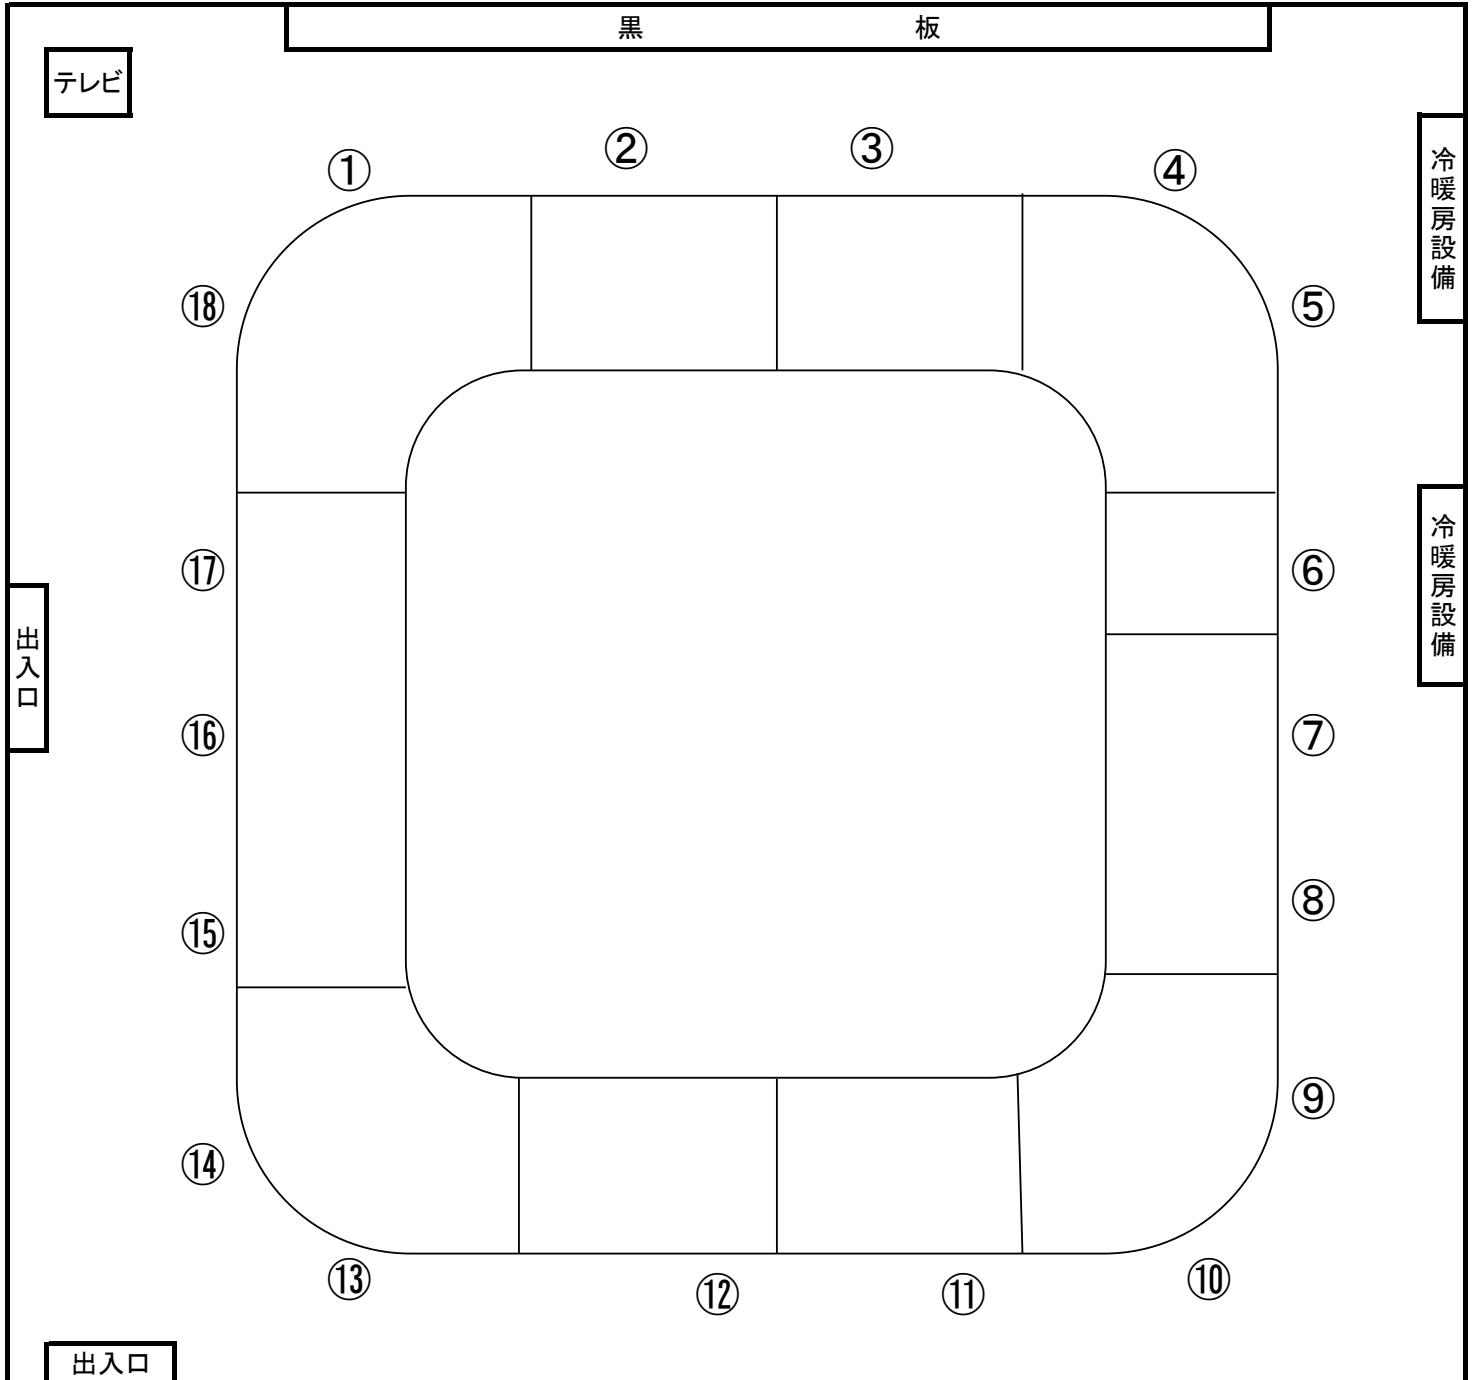

第 8 研 修 室

79m²

机 12 椅子 18

※再生可能メディア: VHS、DVD

※机は移動できません