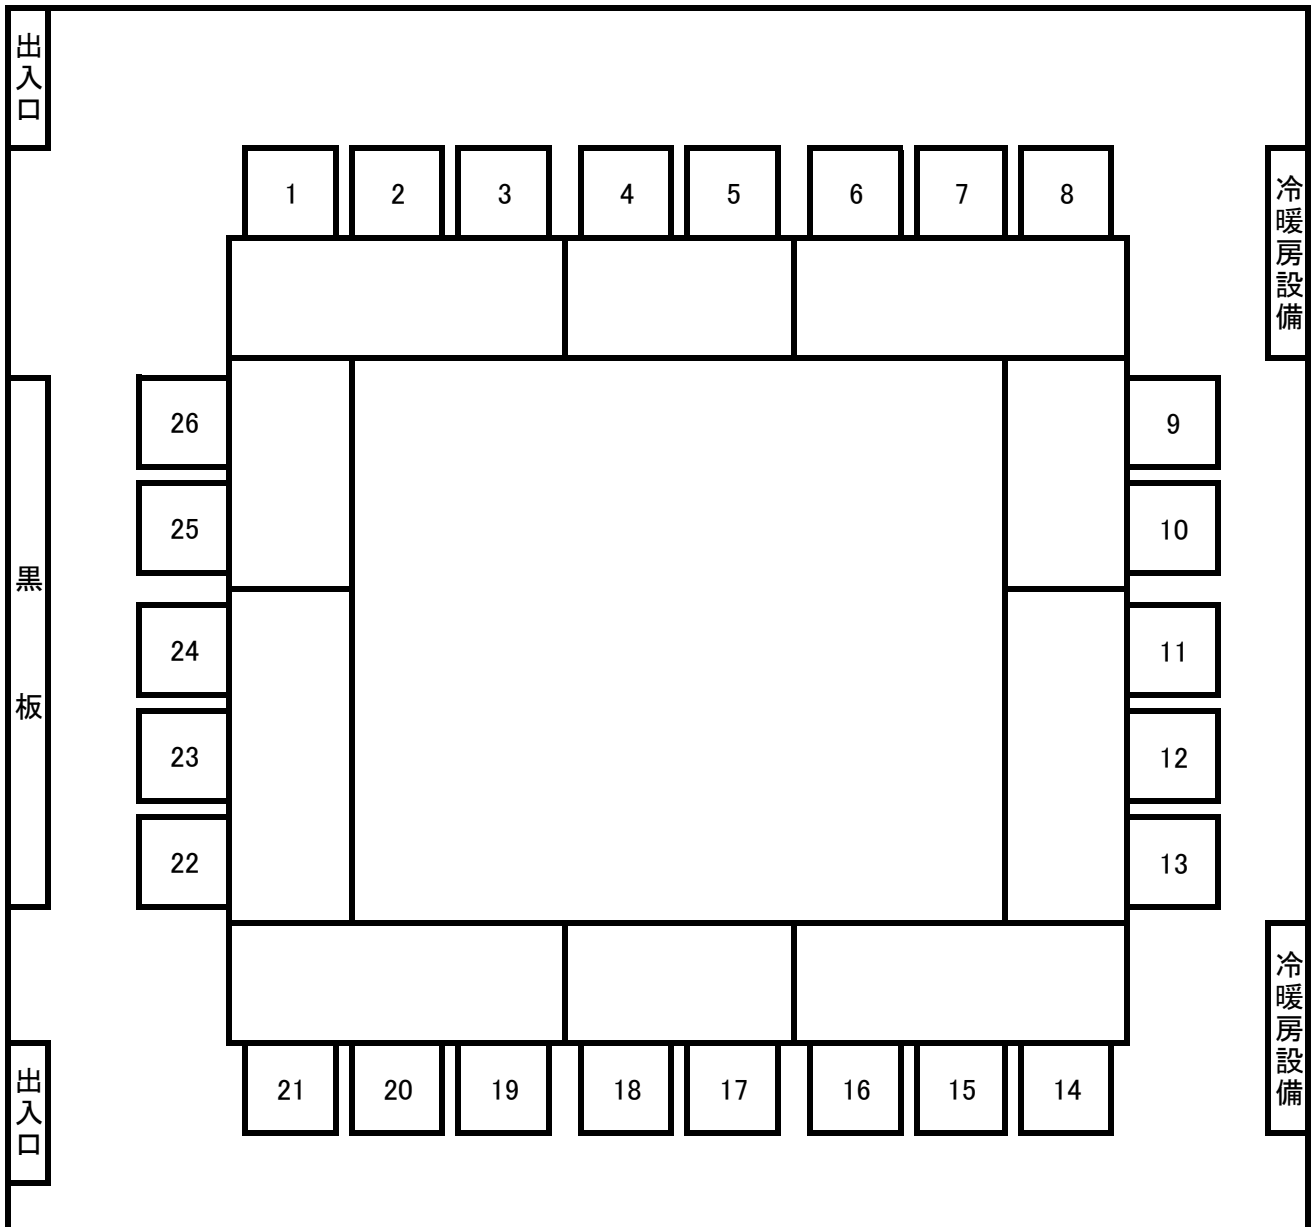

# 第 2 研 修 室

58m<sup>2</sup>

机 11    いす 18

※机は移動できません

冷暖房設備

冷暖房設備

出入口

出入口

# 第 3 研 修 室

机のサイズ 60×180 6台 60×150 4台

60m<sup>2</sup>

机 10 椅子 26