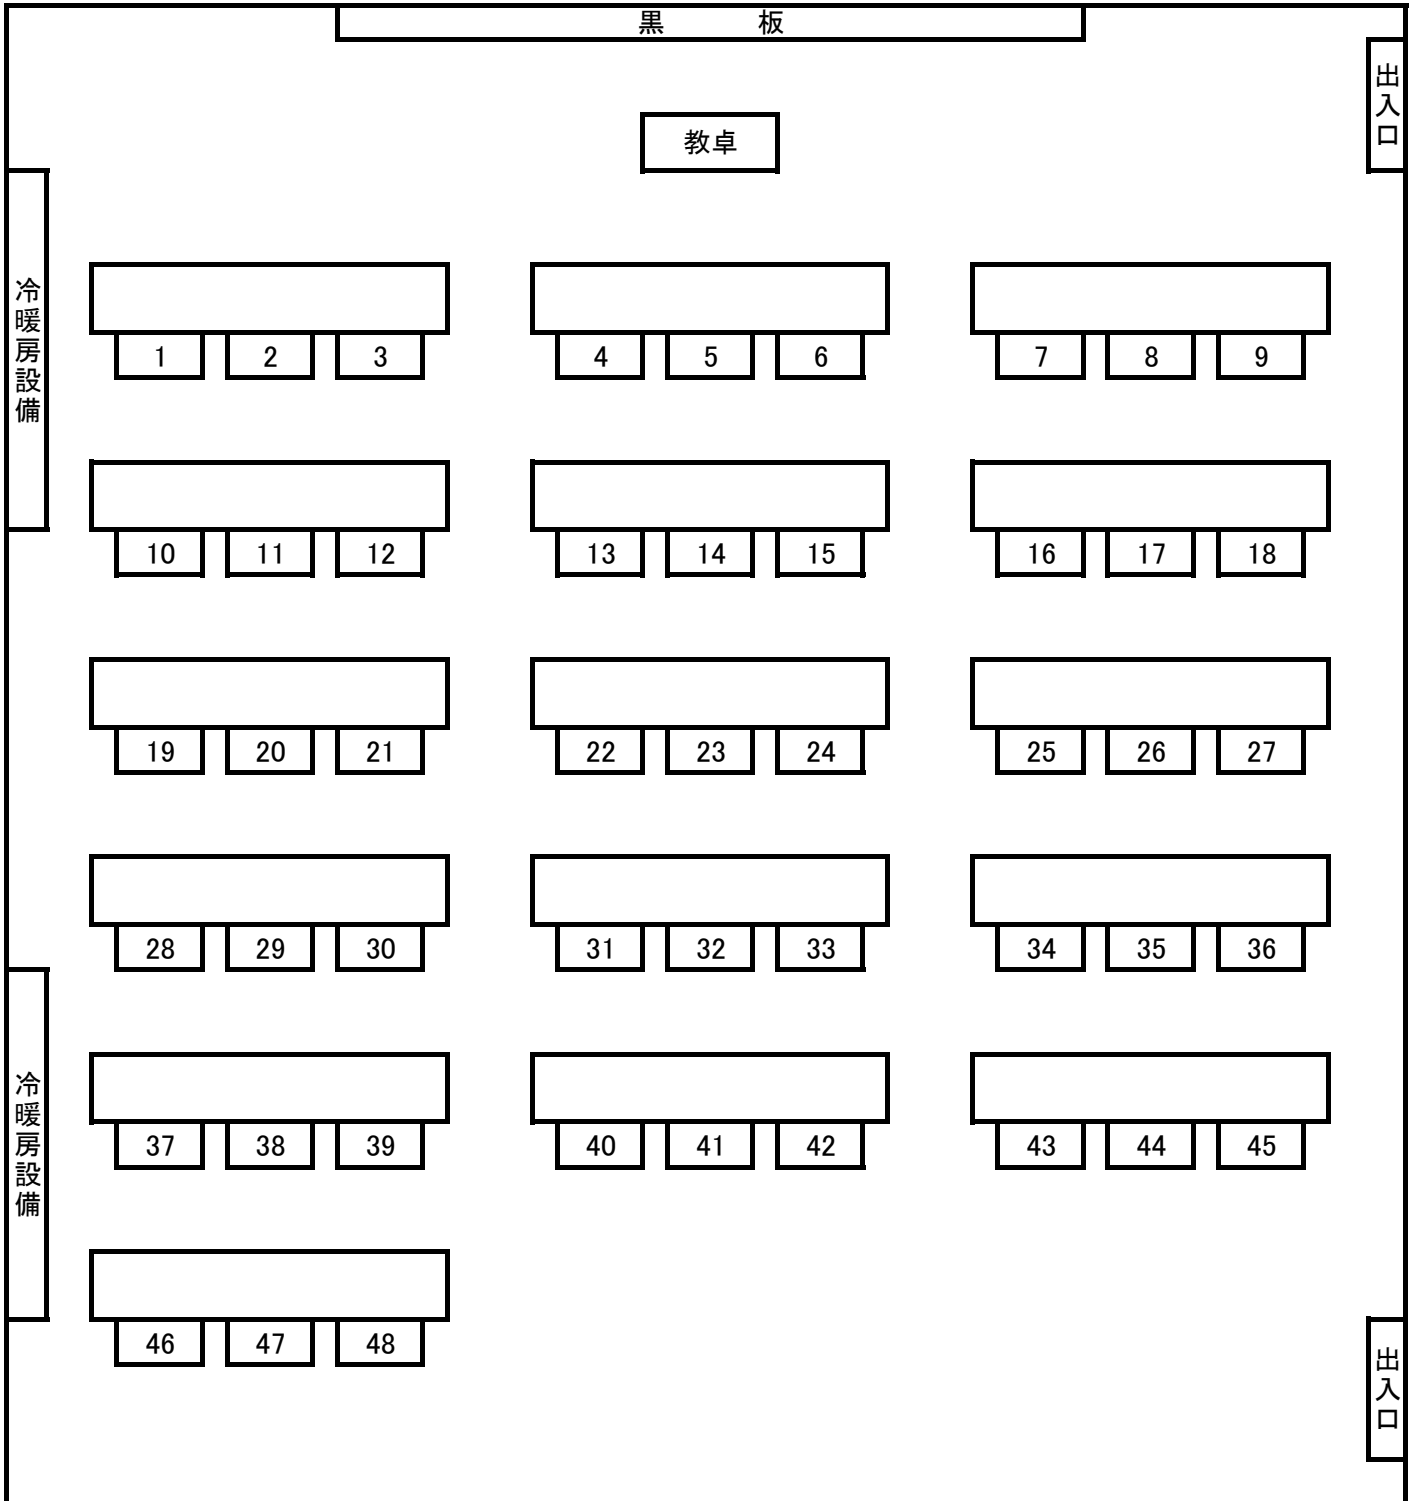

第5研修室

机のサイズ 45×180 16台

80m²

机 16 椅子 48