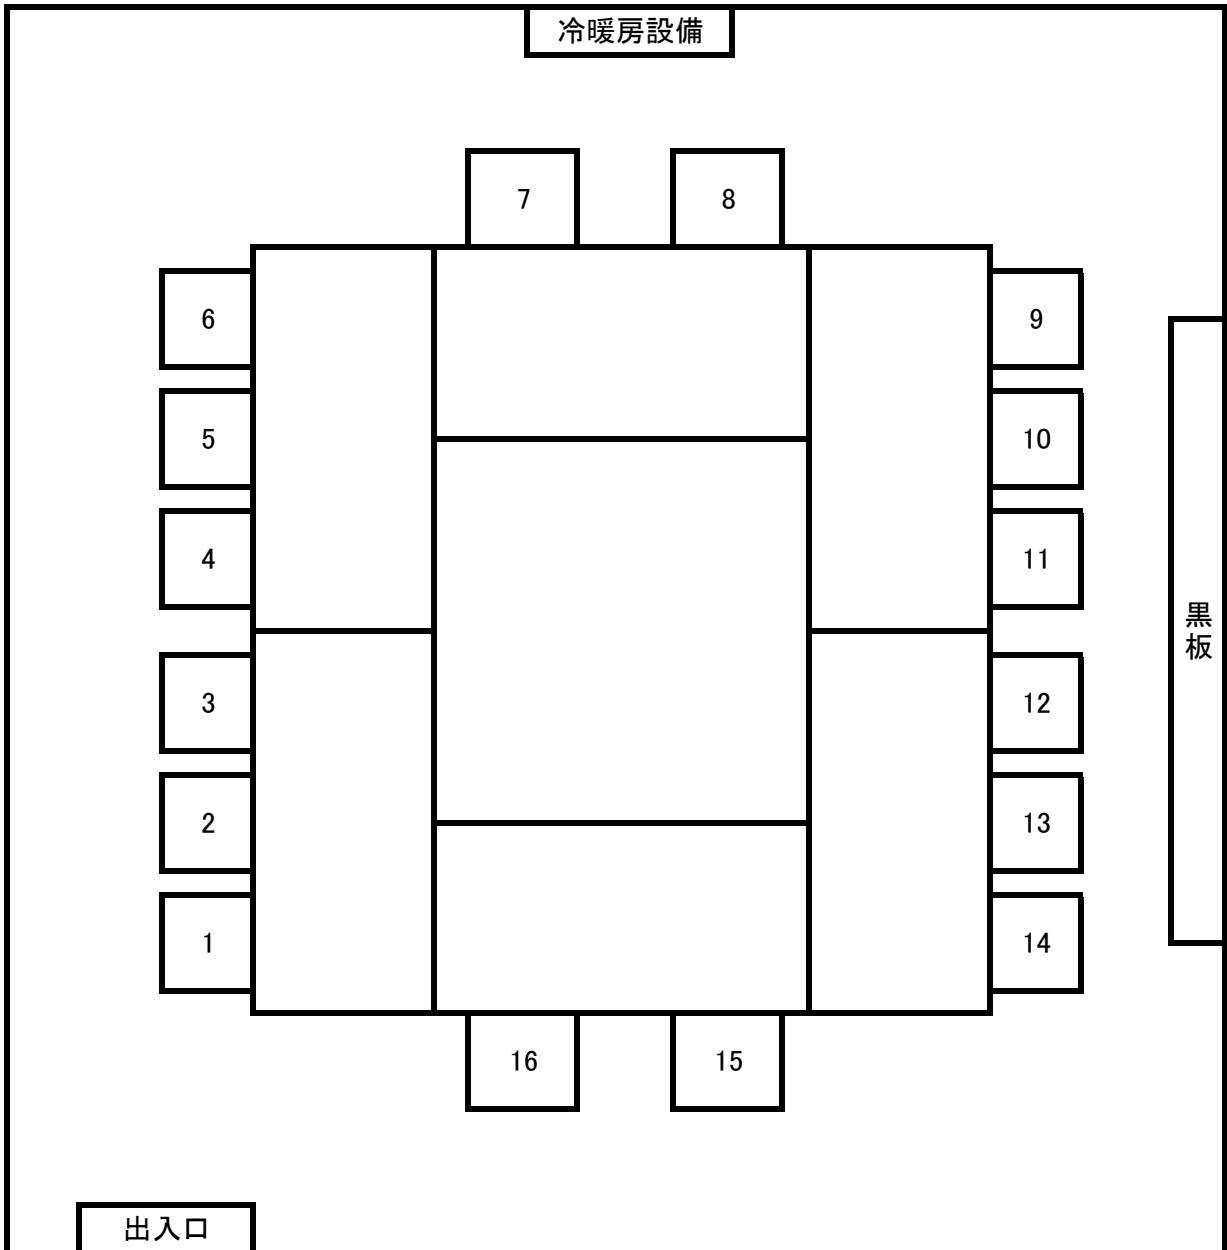

# 第5研修室

机のサイズ 45×180 16台

80m<sup>2</sup>

机 16 椅子 48

# 第 6 研 修 室

机のサイズ 60×180 12台

78m<sup>2</sup>

机 12 椅子 36

# 第 7 研 修 室

机のサイズ 60×180 4台 60×150 2台

39m<sup>2</sup>

机 6 椅子 16