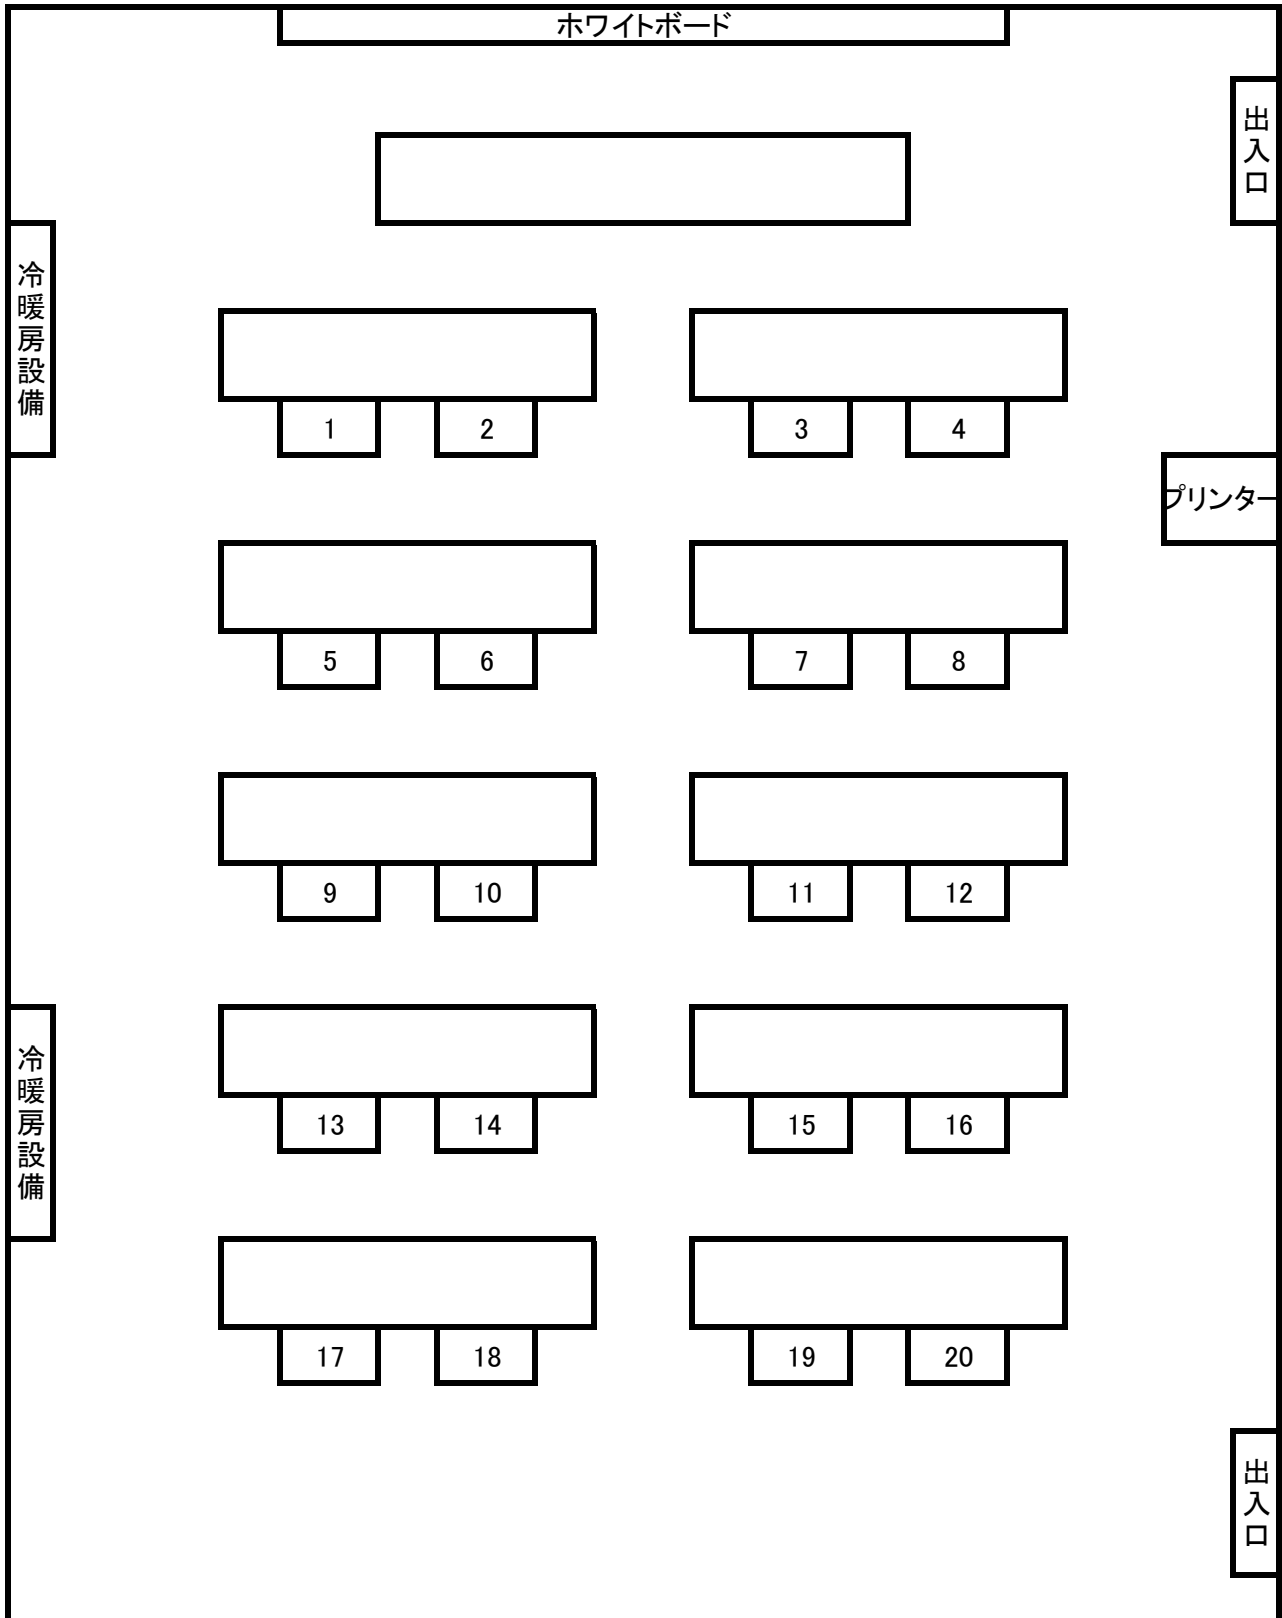

第9研修室

80㎡

講師用PC:1台 受講用PC:20台

※各机の中間モニターに講師用の画面を映し出すことができます

OS:Windows8.1 Office2013 Professional Plus