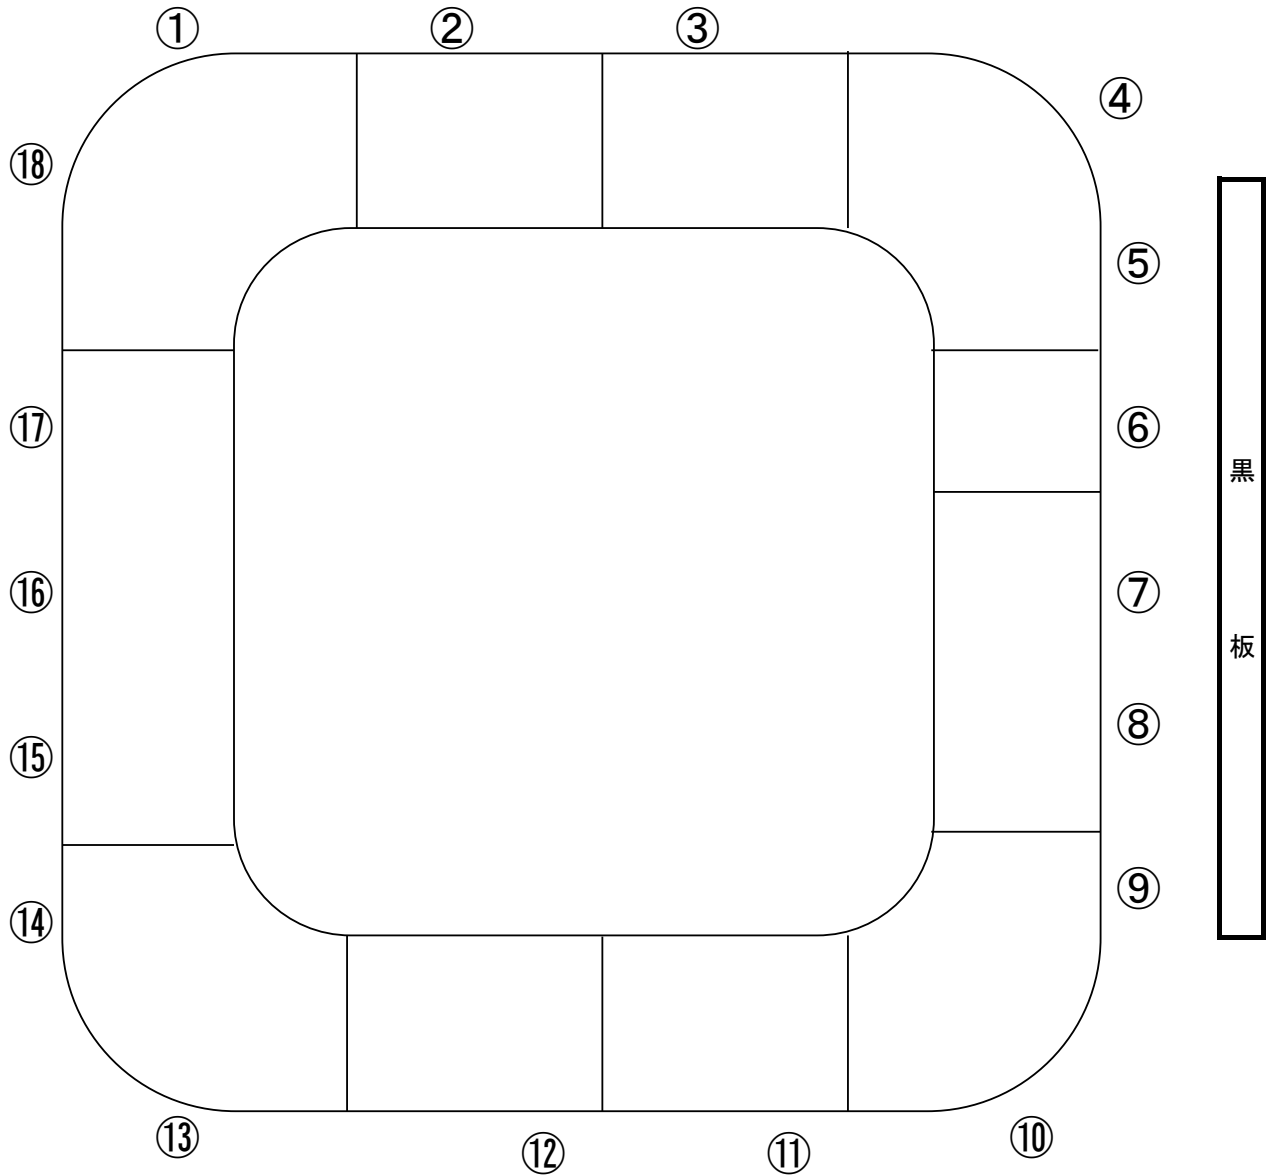

# 第 2 研 修 室

58m<sup>2</sup>

机 11    いす 18

※机は移動できません

冷暖房設備

冷暖房設備

出入口

出入口