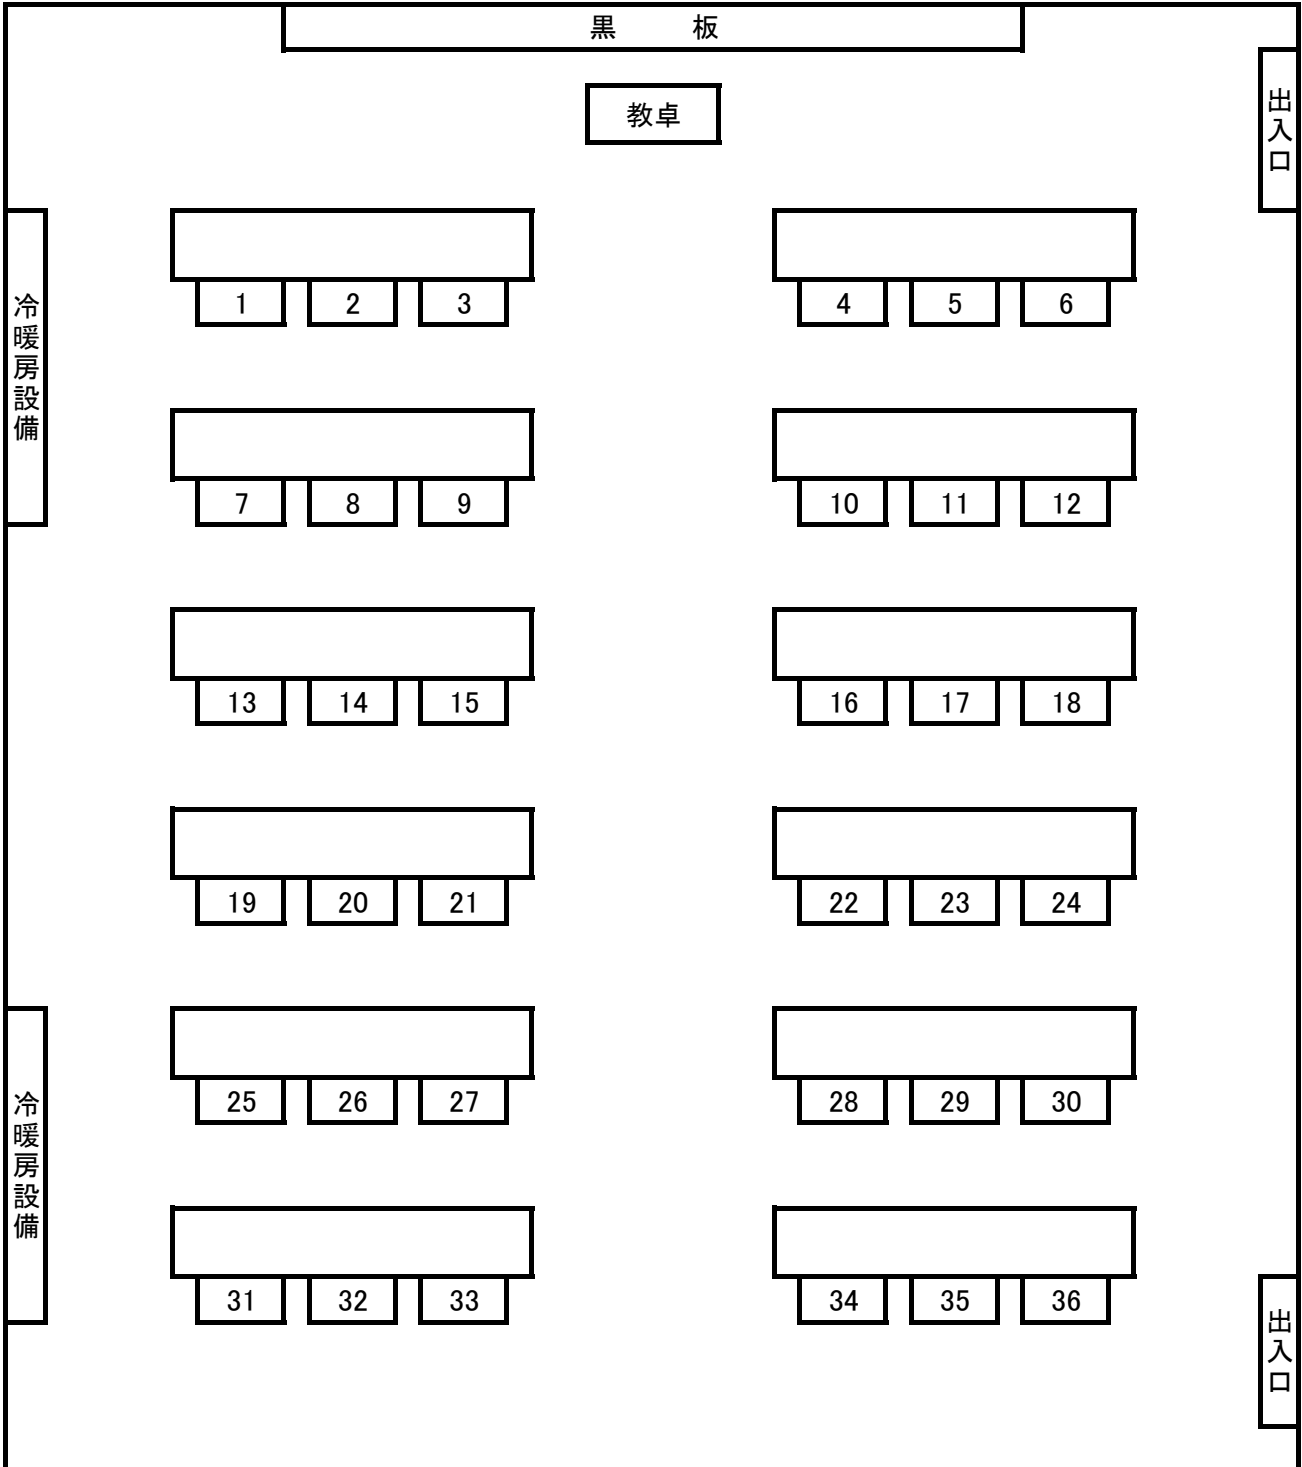

第 6 研 修 室

机のサイズ 60×180 12台

78m²

机 12 椅子 36