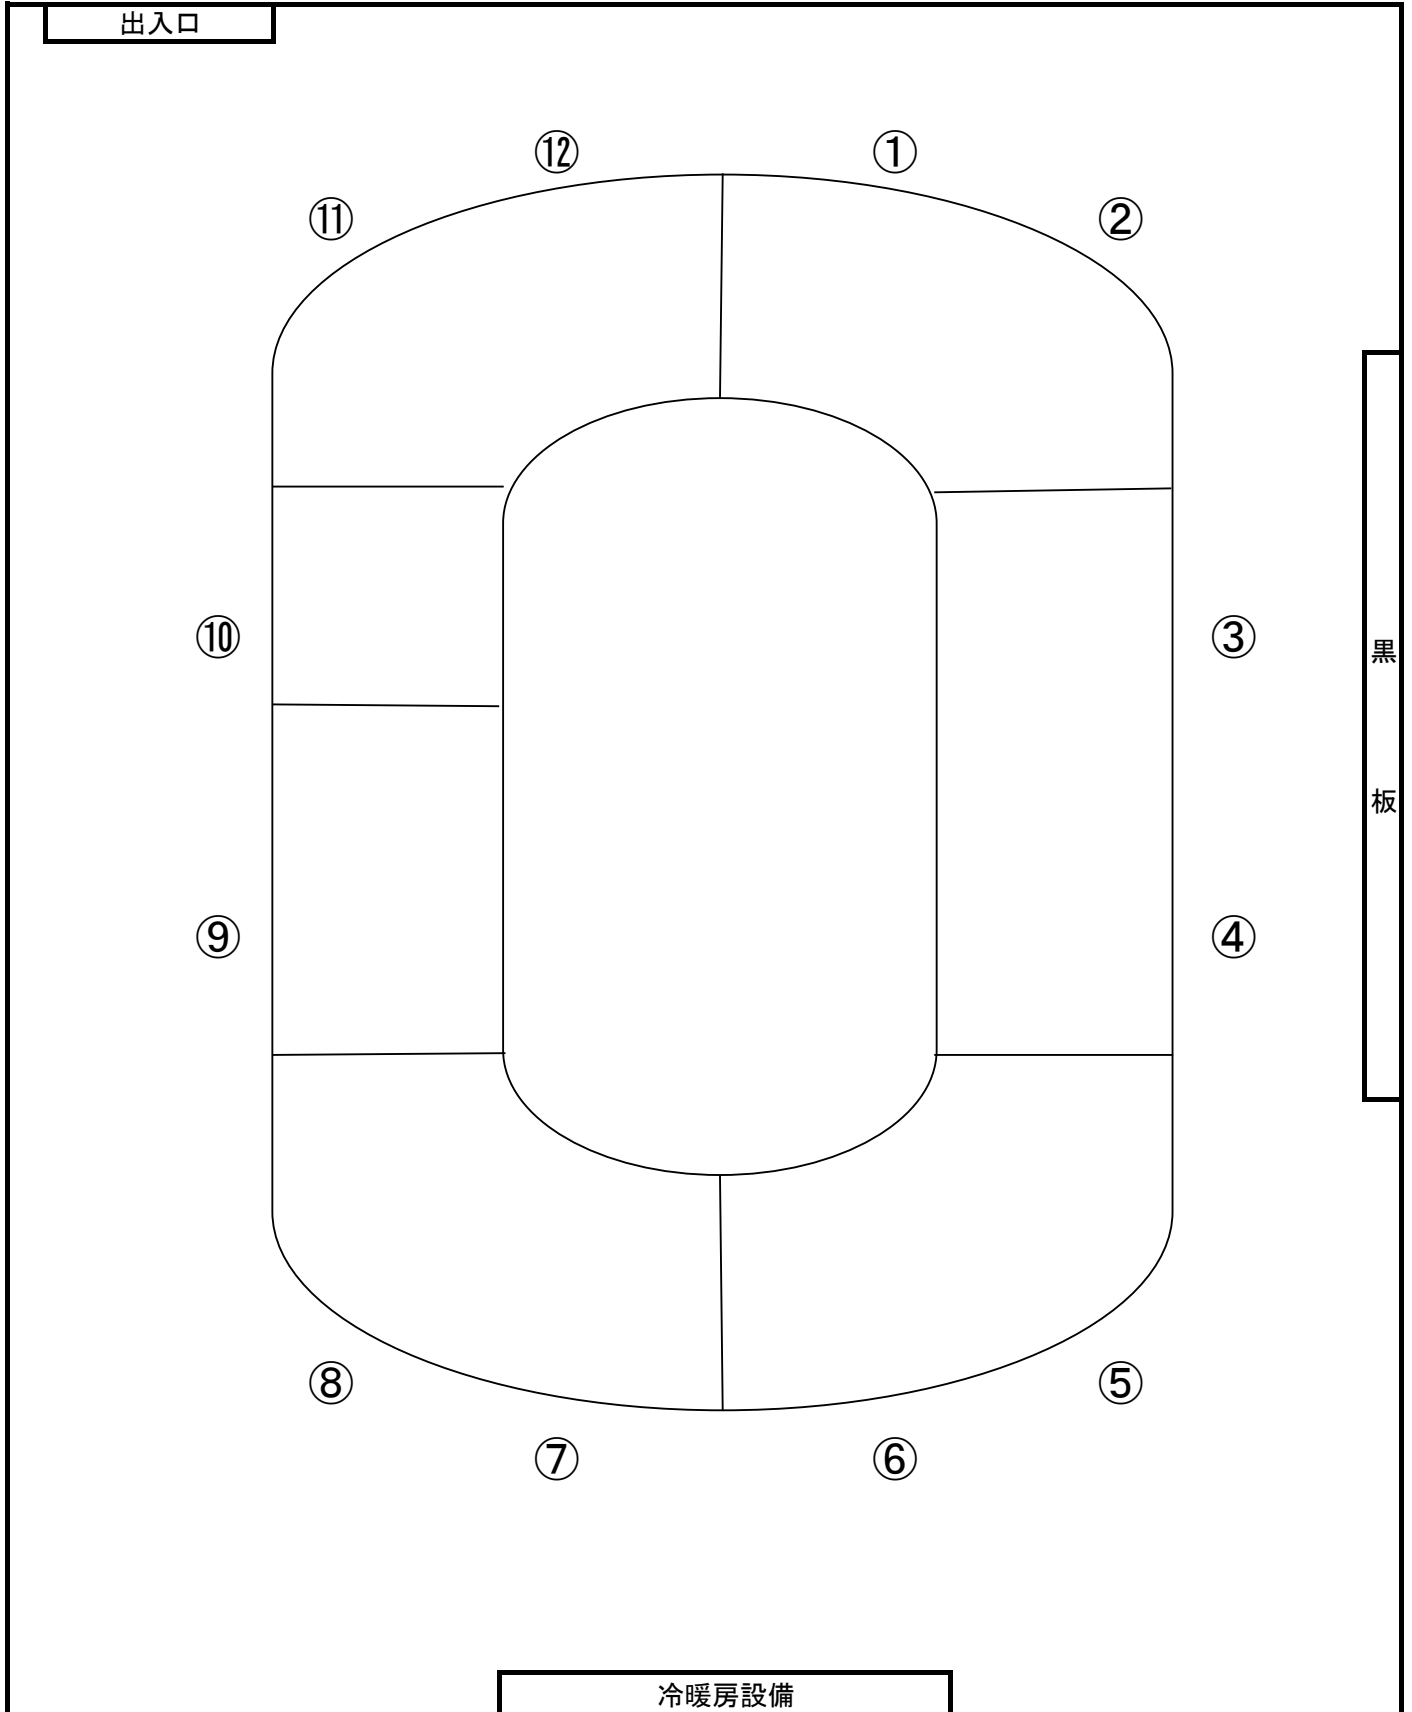

第 4 研 修 室

39m²

机 7 椅子 12

※机は移動できません