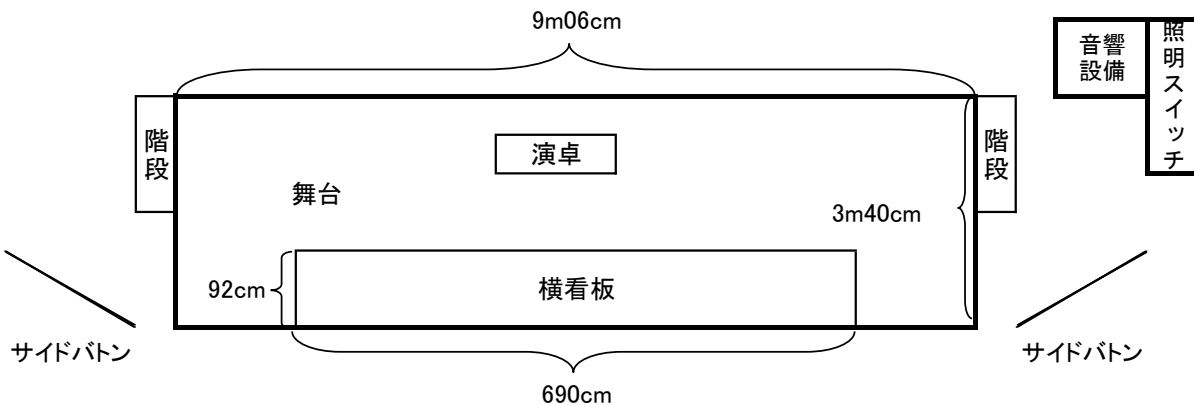

# 大 研 修 室

432.3m<sup>2</sup>

いす 312

前列4段のみ使用時 いす 96

## ※再生可能メディア

- ・CD、DVD、MD、VHS、カセットテープ

スクリーン	500cm(縦) × 600cm(横)
美術バトン	8m40cm
サイドバトン(2個)	3m65cm

# 第 1 研 修 室

181m<sup>2</sup>

机のサイズ 60×180 40台

机 40      いす 120

黒板のサイズ タテ118cm×ヨコ540cm 黒板の上から演台まで206cm

備付設備

- ・マイク(ワイヤレス3、有線1)
- ・プロジェクター

※再生可能メディア

# 第5研修室

机のサイズ 45×180 16台

80m<sup>2</sup>

机 16 椅子 48